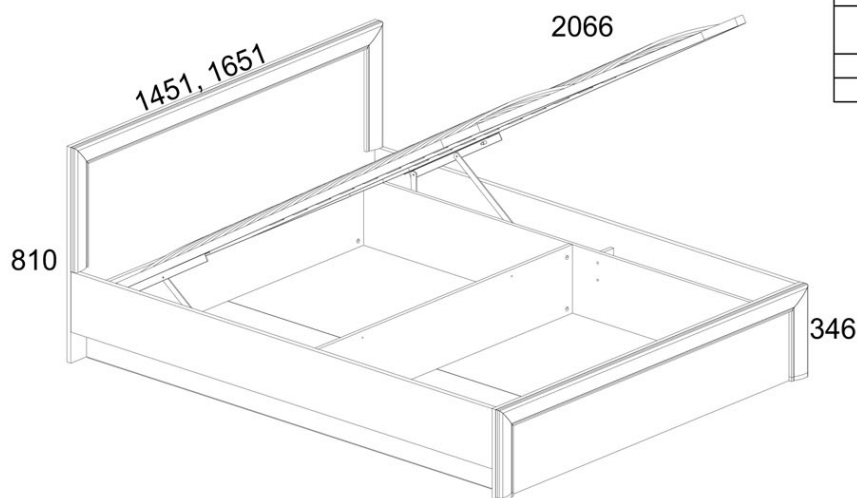

SAFARI 140 / 160

Kód		L, mm	B, mm	H, mm		baliček
1	140	1451	806	41	1	2/3
	160	1651	806	41	1	2/3
2	140	1451	342	41	1	2/3
	160	1651	342	41	1	2/3
3	140, 160	225	2005	22	1	1/3
4	140, 160	225	2005	22	1	1/3
5	140, 160	2005	256	16	1	3/3
6	140	1250	256	16	3	3/3
	160	1450	256	16	3	3/3
8	140	2001	1276	3	1	2/3
	160	2001	1476	3	1	2/3
9	140, 160	2005	256	16	1	3/3
10	140, 160	61	134	16	2	3/3