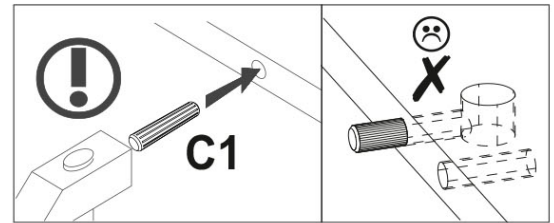

6

A1.0

5x28

12

A2

Ø15x13

12

C1

8x35

12